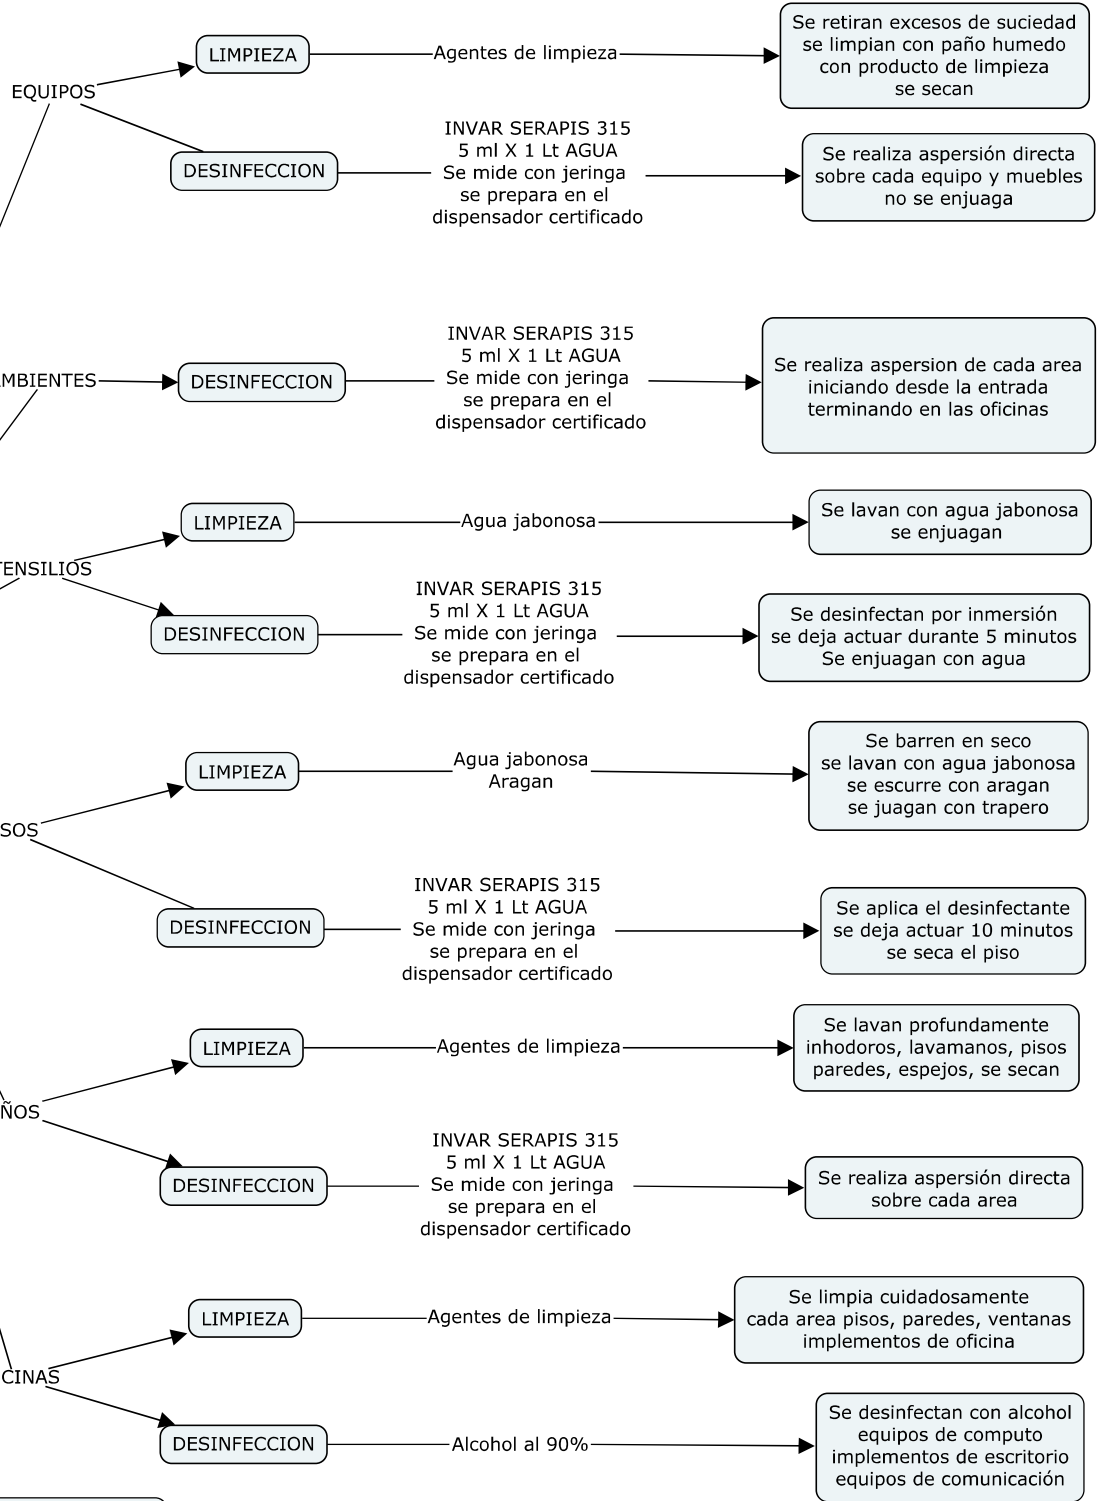

**MEDIDAS PREVENTIVAS
AREAS, AMBIENTES Y EQUIPOS
COVID-19**

EL CHOQUE DE QUIMICOS
SE REALIZA CADA SABADO CON HIPOCLORITO AL 60% - 70%